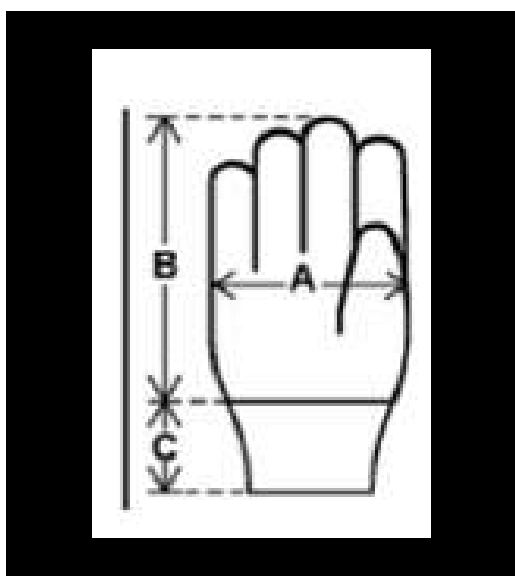

Se adapta a las distintas necesidades de soldadura. El flujo de aire constante garantiza protección y confort continuo.

Careta para guadañar

Recomendable para el agro y trabajos forestales

3M

Talla	Color por Tamaño	Longitud de la palma B +C mm (+/-10mm)	Ancho de la Palma A mm (+/-5)
7/S	Negro	220	84
8/M	Negro	230	87
9/L	Negro	240	95
10/XL	Negro	250	99