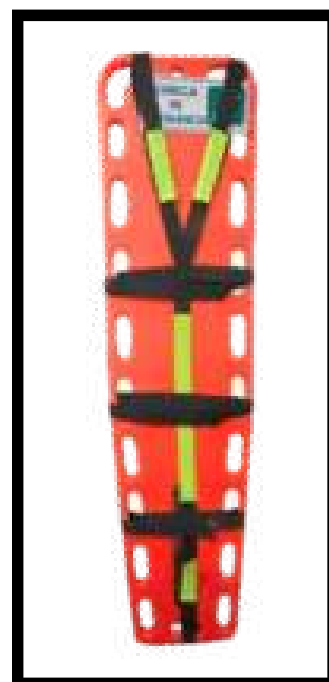

3M

CAMILLA DE EMERGENCIA

Incluye: Arnés e inmovilizador de cuello.

Material: Polietileno de alta densidad.

Medidas: Largo: 1.83 cm

Ancho: 41 cm

Alto: 5 cm

Capacidad de carga: 180 kg